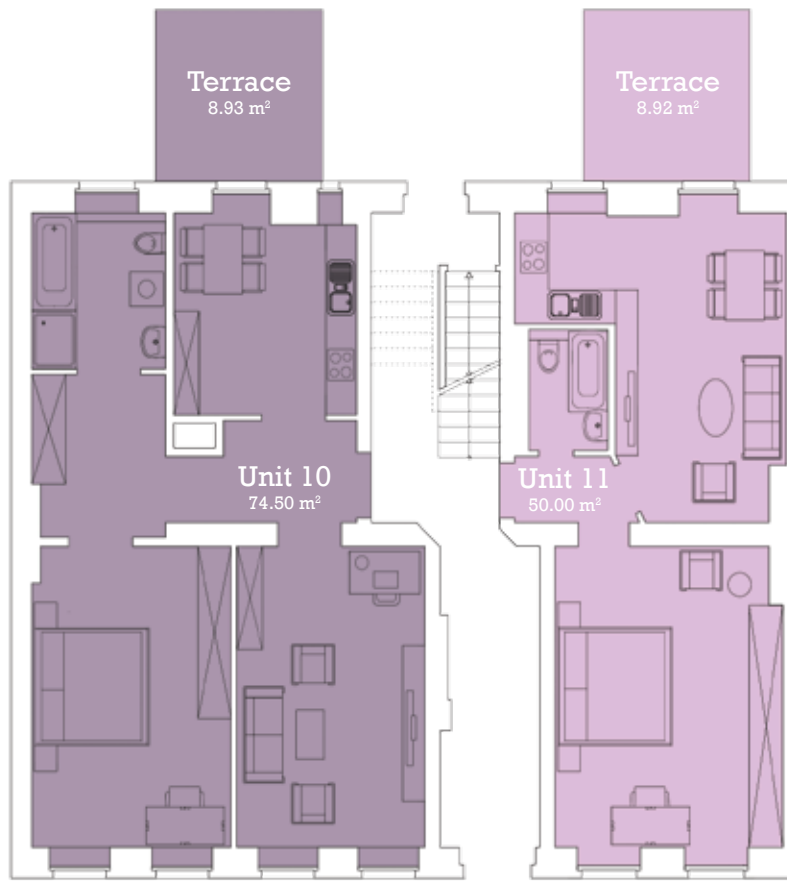

EG

1

2

3

DG

Courtyard

17.37 m

Jahnstraße 78

17.37 m

Jahnstraße 78

Inspiration
Group

Jahnstraße 78
12347 Berlin, Germany
1st Floor

EG

1

2

3

DG

Courtyard

17.37 m

Jahnstraße 78

EG

1

2

3